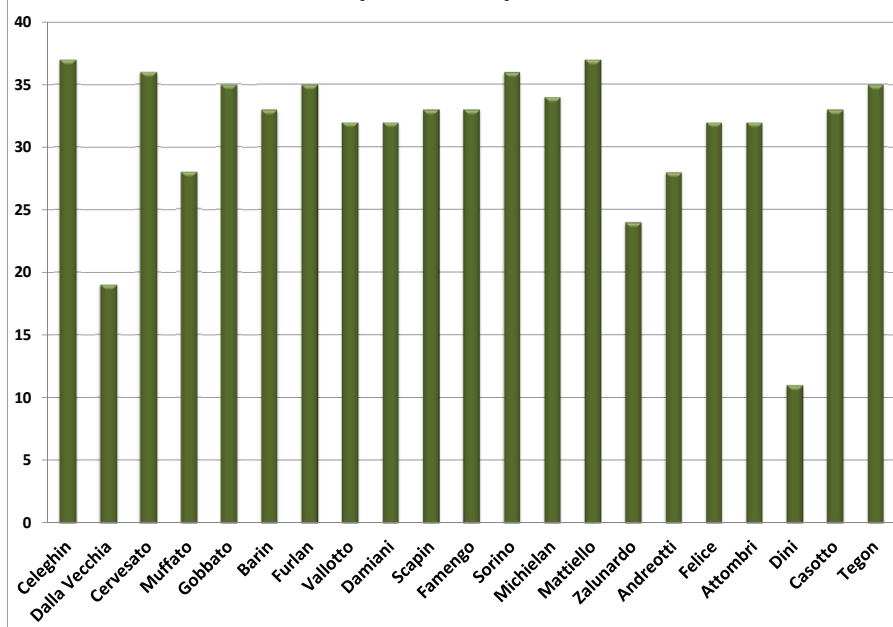

Comune di Noale - Analisi delle presenze nelle riunioni di Consiglio Comunale

**Consiglio Comunale -
Numero presenze
06/2009 - 02/2013**

	presenza
Celeghin	37
Dalla Vecchia	19
Cervesato	36
Muffato	28
Gobbato	35
Barin	33
Furlan	35
Vallotto	32
Damiani	32
Scapin	33
Famengo	33
Sorino	36
Michielan	34
Mattiello	37
Zalunardo	24
Andreotti	28
Felice	32
Attombri	32
Dini	11
Casotto	33
Tegon	35

**Consiglio Comunale - Numero di presenze
06/2009 - 02/2013**

37 Consigli indetti. 36 per Casotto e 14 per Dini

**Consiglio Comunale -
Percentuale presenze
06/2009 - 02/2013**

	Presenze
Celeghin	100
Dalla Vecchia	51
Cervesato	97
Muffato	76
Gobbato	95
Barin	89
Furlan	95
Vallotto	86
Damiani	86
Scapin	89
Famengo	89
Sorino	97
Michielan	92
Mattiello	100
Zalunardo	65
Andreotti	76
Felice	86
Attombri	86
Dini	79
Casotto	92
Tegon	95