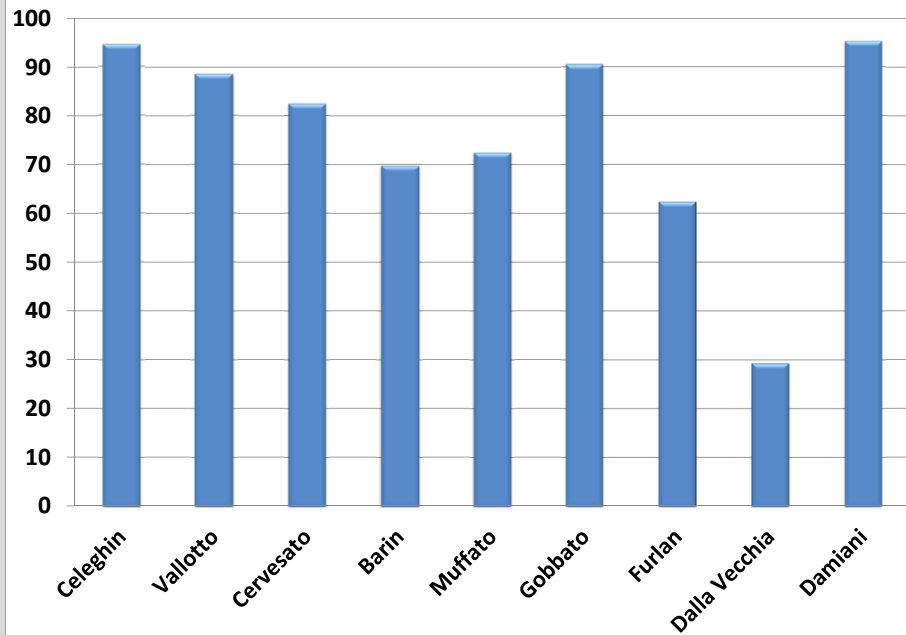

**Giunta Comunale - Percentuale di presenza
06/2009 - 02/2013**

Calcolata sulle riunioni nelle quali si è stati convocati