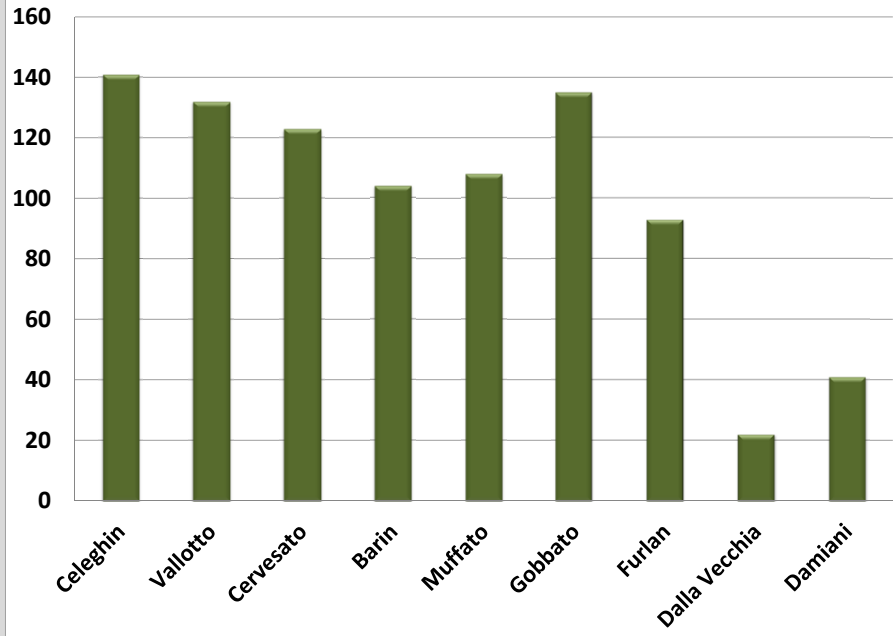

## Comune di Noale - Analisi delle presenze nelle riunioni di Giunta

**Giunta Comunale - Numero presenze  
06/2009 - 02/2013**

	Presenze
Celeghin	141
Vallotto	132
Cervesato	123
Barin	104
Muffato	108
Gobbato	135
Furlan	93
Dalla Vecchia	22
Damiani	41

**Giunta Comunale - Numero di presenze  
06/2009 - 02/2013**

149 riunioni di Giunta indette. 75 per Dalla Vecchia e 43 per Damiani

**Giunta Comunale - Percentuale presenze  
06/2009 - 02/2013**

	% Presenza
Celeghin	95
Vallotto	89
Cervesato	83
Barin	70
Muffato	72
Gobbato	91
Furlan	62
Dalla Vecchia	29
Damiani	95