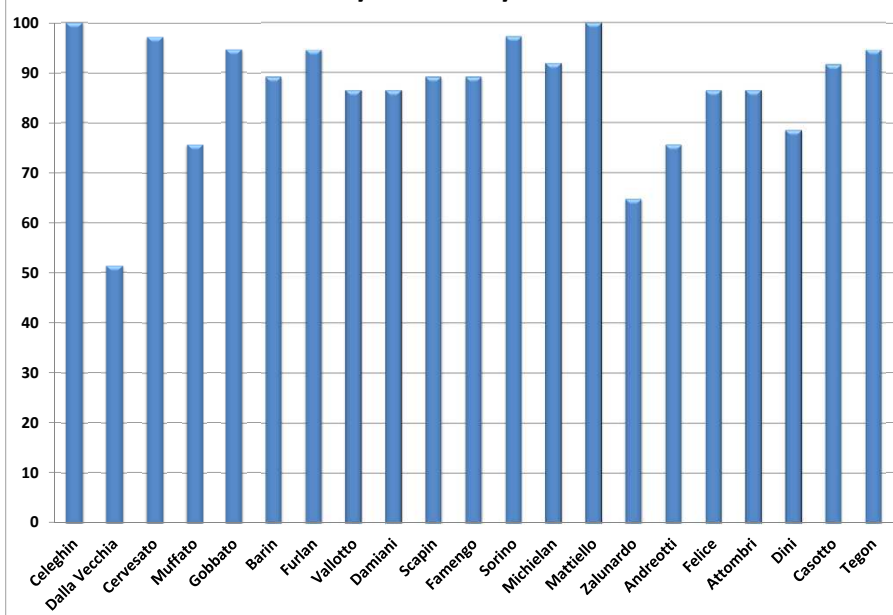

**Consiglio Comunale - Percentuale di presenza
06/2009 - 02/2013**

Calcolata sulle riunioni nelle quali si è stati convocati